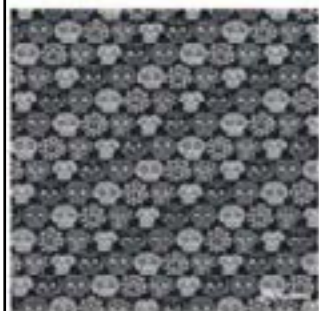

BANDANAS

Material: Tela sublimada

Medidas: 46 x 50 cm

$200.00 M.N.c/u.

Todos las imágenes son cuadros elaborados por integrantes de Kadima A.C.

CORBATA

PINEDA COVALIN

Corbata (Pineda Covalín)
Diseño basado en "Calacas"
de Varios Autores
100% seda.
Medida: 144 cm.
$950.00 M.N.