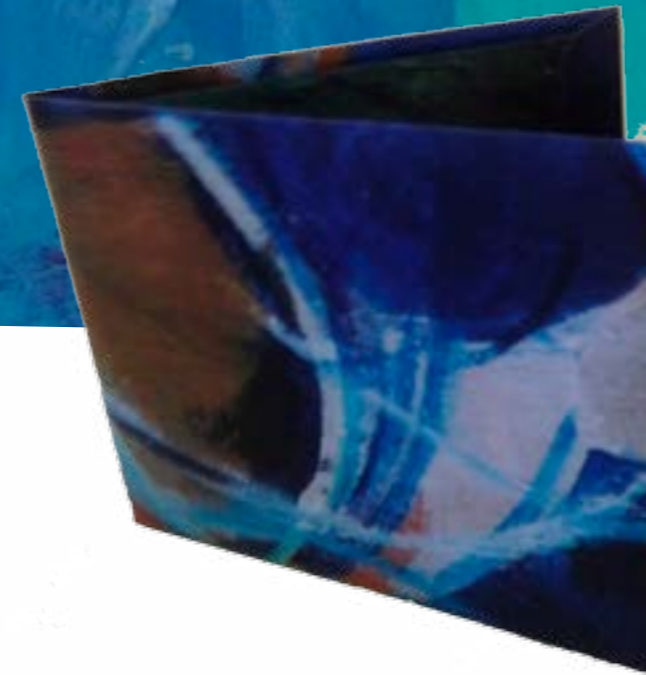

CARTERAS

Todos las imágenes son cuadros elaborados por integrantes de Kadima A.C.

Carteras
Impresión sobre papel
Medidas: 10 x 7.3 cm
$70.00 M.N.