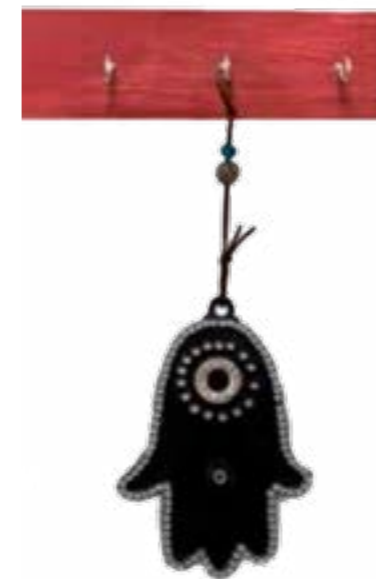

# MANO DECORATIVA

Sugerencia de Uso

Mano Decorativa (Bendición)  
Colores: Gris, Negro, Blanco.  
Pintadas a mano sobre madera  
Medidas: 16x11cm  
\$250.00 M.N.