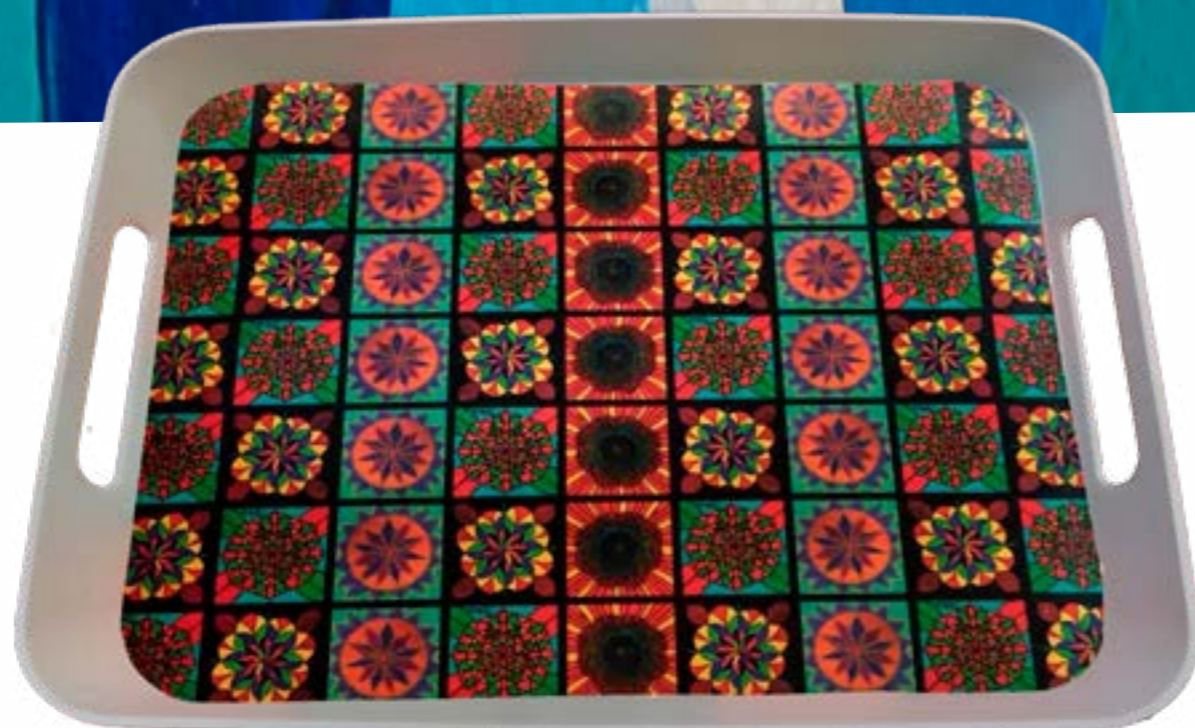

# CHAROLAS

Material: Bambú  
Medidas 38cm x30cm x4.5 cm  
\$300.00 M.N.c/u.

Título: "Mandalas"  
La imagen fue elaborada por integrantes de Kadima